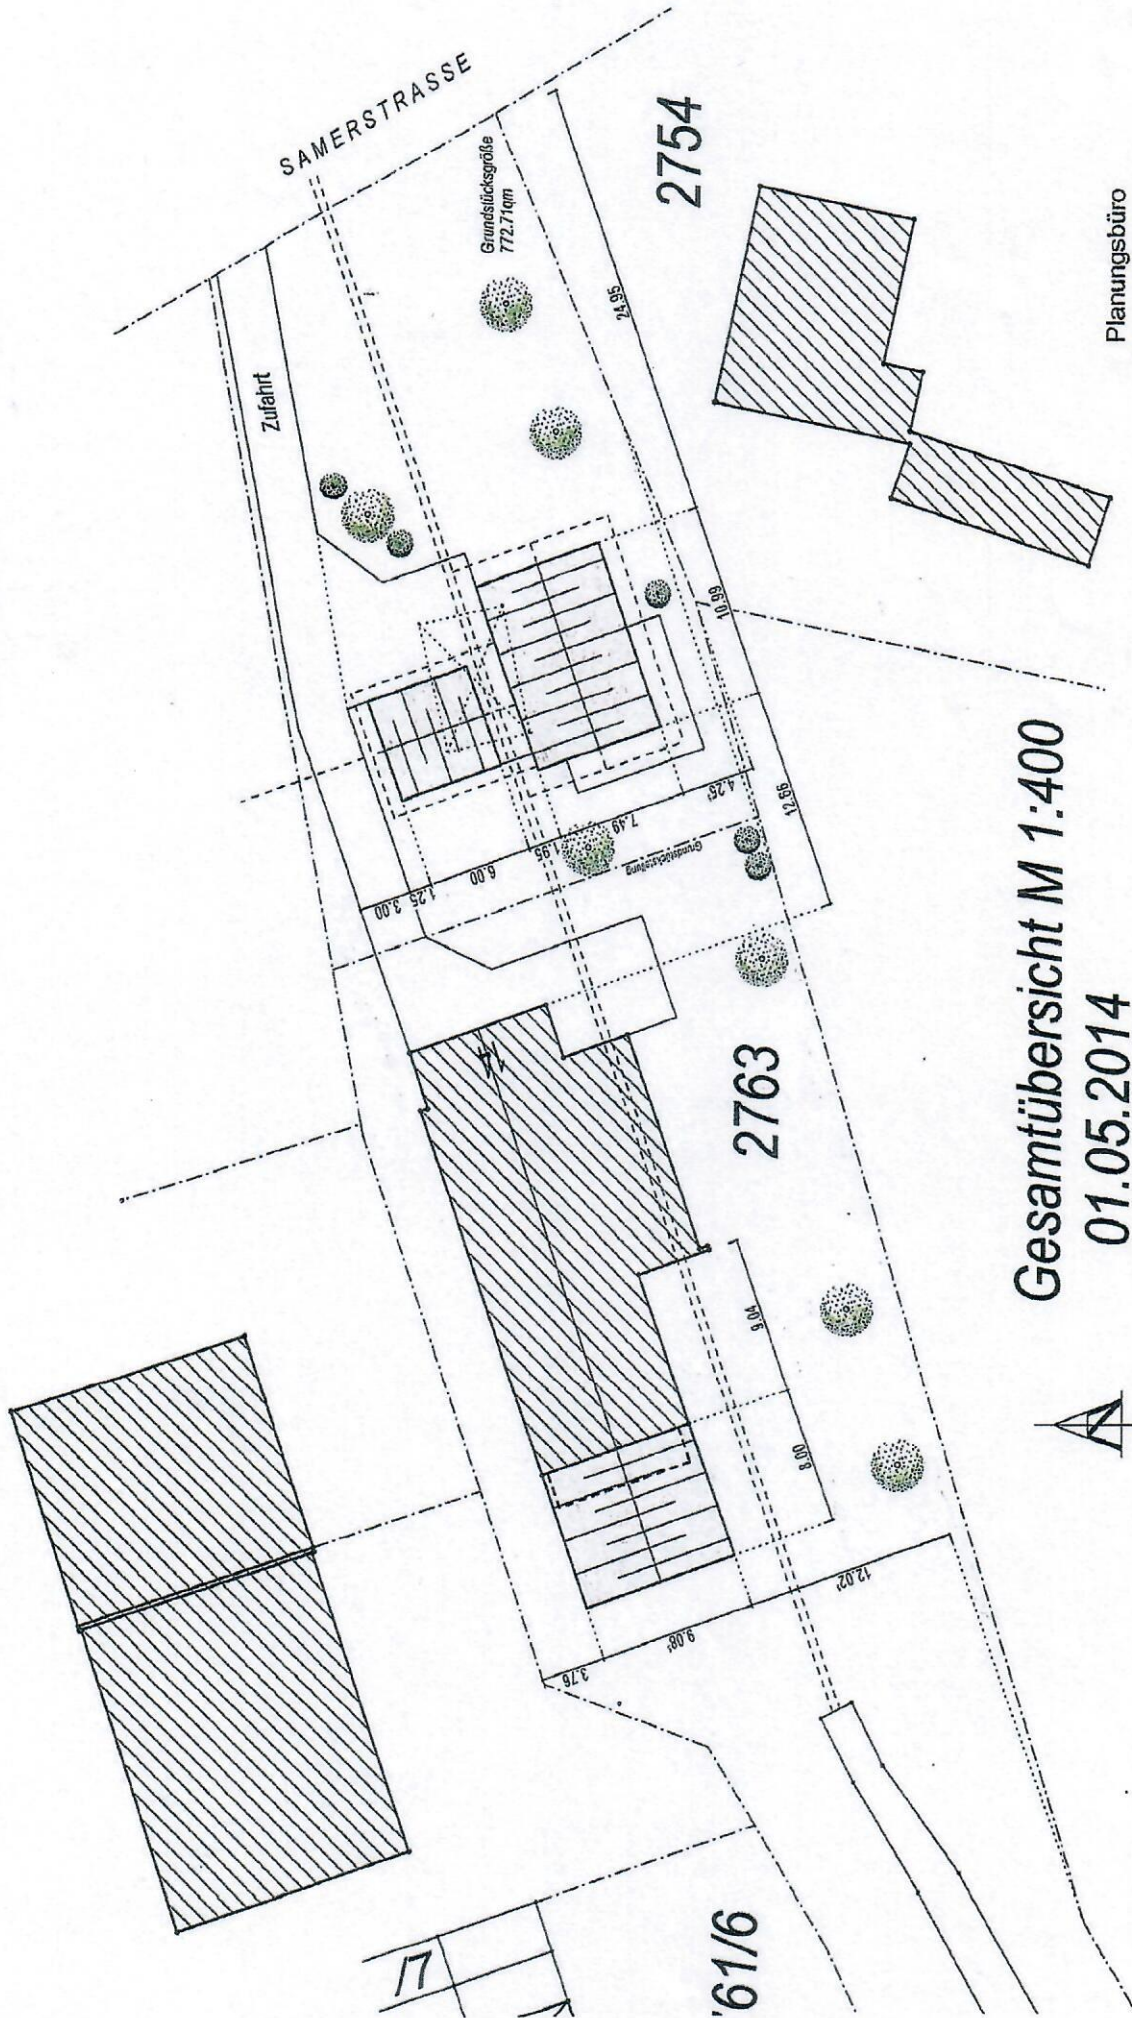

Gesamtübersicht M 1:400
01.05.2014

Planungsbüro
Hubert Winkler
Haunpoldstrasse 15
83052 Bruckmühl - Kirchdorf
Telefon 08062/804888 • Telefax 08062/804887
winkler-hubert@t-online.de